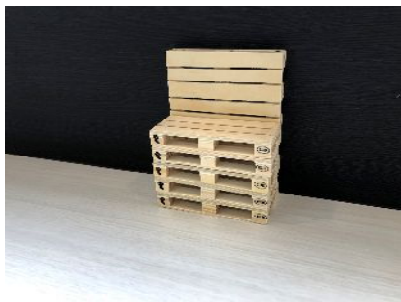

陳列什器・店舗什器 > 壁面

様々なアイテム展示に活躍。簡単設置と自由な棚配置が強み。

ユーロタイプ x 5枚
ナロータイプ x 2枚

ESA5ESB2 やすり掛けなし
HSA5HSB2 やすり掛けあり
BSA5BSB2 美肌加工

サイズ：W1200 x D814 x H1600

ユーロタイプ x 2枚
ナロータイプ x 5枚

ESA2ESB5 やすり掛けなし
HSA2HSB5 やすり掛けあり
BSA2BSB5 美肌加工