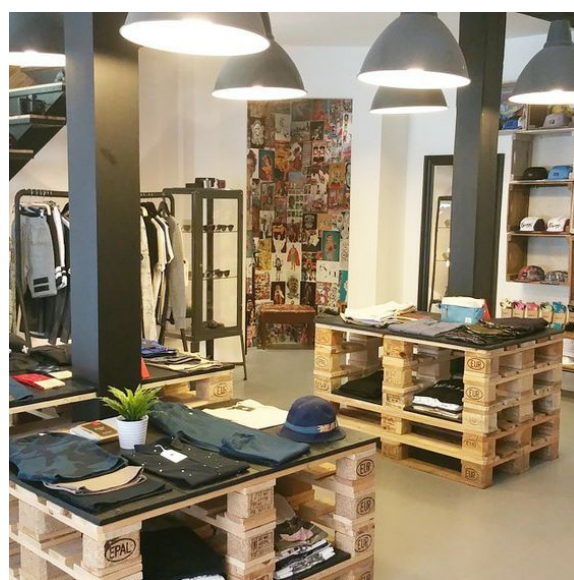

サイズ：W1200 x D800 x H2070

陳列什器・店舗什器 > テーブル・座席

飲食スペース、休憩スペースに利用可能

ユーロパレット×2枚タイプ

ESA2SFA1 やすり掛けなし
HSA2SFA1 やすり掛けあり
BSA2SFA1 美肌加工

サイズ：W1200 × D800 × H288

クッション

■サイズ：W1200 × D800 × H60
■素材：(カバー)：コットン
(クッション)：ウレタン 硬さ100-130N