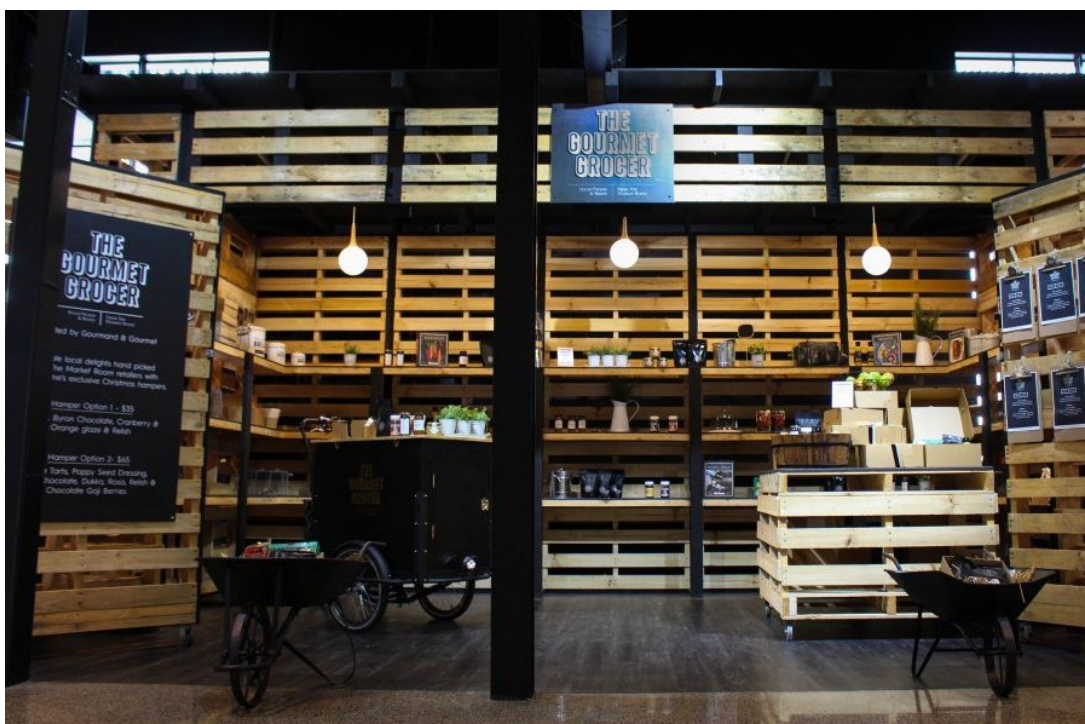

陳列什器・店舗什器 > 壁面

様々なアイテム展示に活躍。簡単設置と自由な棚配置が強み。

ESA5ESB2 やすり掛けなし
HSA5HSB2 やすり掛けあり
BSA5BSB2 美肌加工

サイズ：W1200 x D814 x H1600

ESA2ESB5 やすり掛けなし
HSA2HSB5 やすり掛けあり
BSA2BSB5 美肌加工

サイズ：W1200 x D484 x H1600

ESA2 やすり掛けなし
HSA2 やすり掛けあり
BSA2 美肌加工

サイズ：W1200 x D800 x H288