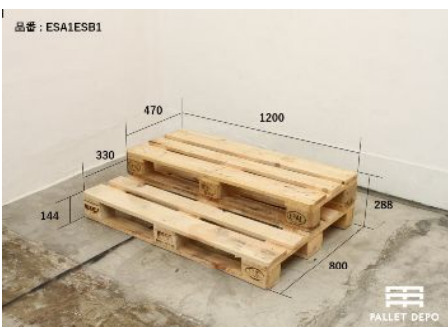

サイズ : W2400 x D944 x H800

陳列什器・店舗什器 > 陳列台・ディスプレイ台①

自由度の高い組合せ方が便利な陳列什器

ユーロタイプ×5枚タイプ

ESA5 やすり掛けなし
HSA5 やすり掛けあり
BSA5 美肌加工

サイズ: W1200 x D800 x H720

ユーロタイプ×1枚 ナロータイプ×1枚

ESA1ESB1 やすり掛けなし
HSA1HSB1 やすり掛けあり
BSA1BSB1 美肌加工