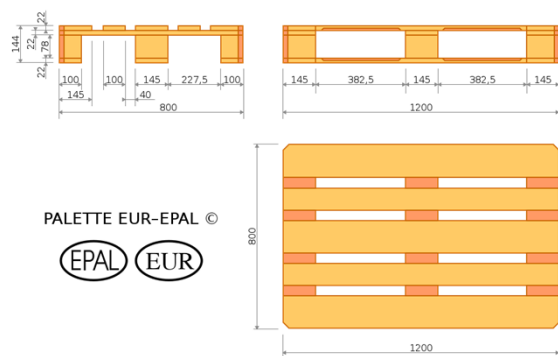

■ 使用するパレット(EPAL規格パレット)について

JOYPALで使用するパレットは「EPAL規格」と言われる欧州標準規格の木製パレットです。

EPAL規格の木製パレットは欧州域内の効率的な鉄道輸送を実現するために規格化されたパレットで、1200×800mmをベーシックなサイズとしています。(耐荷重2トン以上)

当パレットは今や欧州域内に留まらず世界中の貨物輸出のスタンダード規格となっており、日本にも大量に入ってきています。しかし日本の物流業界では主流規格ではないため、ほとんどが廃棄されているのが現状です。

そこでパレットデポは、この欧州生まれパレットを捨てるのではなく、そのデザインと頑丈さ、そして規格化されたサイズの特性を生かしてユニット型の展示什器として新しい命を吹き込む試みを始めました。

デザインや利便性はもちろん、環境に配慮した企業やイベントには特に強い訴求力をもつJOYPALは、インパクトある什器として皆様の販促や企画のお役にたてるものと確信しております。

パレットデポ責任者
(運営会社)エスコット株式会社
代表取締役 土器 園 歩
dokizono@uppc.jp