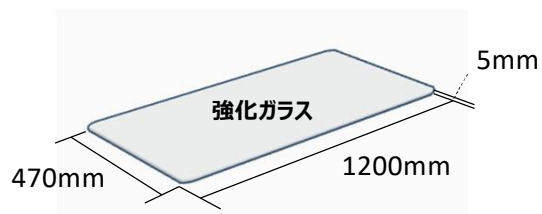

※グレードの詳細は別ページの「グレード見本」をご参照ください

■ 寸法と仕様

■ アイテム番号

カテゴリー	アイテム番号	アイテム名	グレード	サイズ
パレット	EPAL-1410-S-01	ユーロパレット (Wide)	美肌	W1400 x D1000 x H145
パレット	EPAL-0505-S-01	ユーロパレット (small)	美肌	W500 x D500 x H145

オリジナルパレット (Square)

■ アイテム番号

カテゴリー	アイテム番号	アイテム名	グレード	サイズ
パレットオプション	UMEK-1204	埋木 (long)	美肌	W1200 x D38 x H20
パレットオプション	UMEK-0604	埋木 (short)	美肌	W670 x D38 x H20
パレットオプション	TNBN-1208-O	天板 (Basic)	美肌	W1200 x D800 x H9
パレットオプション	TNBN-1204-O	天板 (Slim)	美肌	W1200 x D470 x H9

■ 寸法と仕様

強化ガラス (Basic)

強化ガラス (Wide)

強化ガラス (Slim)

強化ガラス (オリジナルパレット Square)

■ アイテム番号

カテゴリー	アイテム番号	アイテム名	サイズ
パレットオプション	GLAS-1208	強化ガラス (Basic)	W1200 x D800 x H5
パレットオプション	GLAS-1204	強化ガラス (Slim)	W1200 x D470 x H5
パレットオプション	GLAS-1410	強化ガラス (Wide)	W1400 x D1000 x H5
パレットオプション	GLAS-1010	強化ガラス (オリジナルパレットSquare)	W1000 x D1000 x H5

■ 寸法と仕様

クッション
(Basic/黒)

クッション
(Basic/白)

クッション
(Slim/黒)

クッション
(Slim/白)

■ アイテム番号

カテゴリー	アイテム番号	アイテム名	サイズ
パレットオプション	CUSN-1208-B	クッション (Basic) 黒	W1200 x D800 x H80
パレットオプション	CUSN-1208-W	クッション (Basic) 白	W1200 x D800 x H80
パレットオプション	CUSN-1204-B	クッション (Slim) 黒	W1200 x D470 x H80
パレットオプション	CUSN-1204-W	クッション (Slim) 白	W1200 x D470 x H80