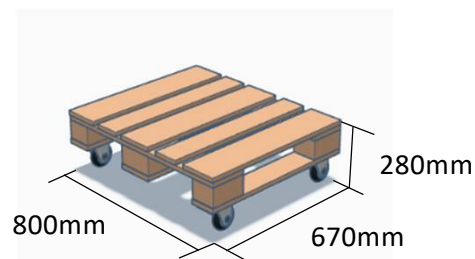

※グレードの詳細は別ページの「グレード見本」をご参照ください

■ 寸法と仕様

※仕様：台車タイプ

■ アイテム番号

カテゴリー	アイテム番号	アイテム名	特別仕様	グレード	サイズ
パレット	EPAL-1204-S-01	ユーロパレット (Slim)		美肌	W1200 x D470 x H145
パレット	EPAL-1204-S-02	ユーロパレット (Slim)	台車タイプ	美肌	W1200 x D470 x H280
パレット	EPAL-1204-A-01	ユーロパレット (Slim)		リユース A	W1200 x D470 x H145
パレット	EPAL-1204-A-02	ユーロパレット (Slim)	台車タイプ	リユース A	W1200 x D470 x H280
パレット	EPAL-1204-B-01	ユーロパレット (Slim)		リユース B	W1200 x D470 x H145
パレット	EPAL-1204-B-02	ユーロパレット (Slim)	台車タイプ	リユース B	W1200 x D470 x H280

※グレードの詳細は別ページの「グレード見本」をご参照ください

■ 寸法と仕様

※仕様：台車タイプ

■ アイテム番号

カテゴリ	アイテム番号	アイテム名	特別仕様	グレード	サイズ
パレット	EPAL-0806-S-01	ユーロパレット (Square)		美肌	W670 x D800 x H145
パレット	EPAL-0806-S-02	ユーロパレット (Square)	台車タイプ	美肌	W670 x D800 x H280
パレット	EPAL-0806-A-01	ユーロパレット (Square)		リユース A	W670 x D800 x H145
パレット	EPAL-0806-A-02	ユーロパレット (Square)	台車タイプ	リユース A	W670 x D800 x H280
パレット	EPAL-0806-B-01	ユーロパレット (Square)		リユース B	W670 x D800 x H145
パレット	EPAL-0806-B-02	ユーロパレット (Square)	台車タイプ	リユース B	W670 x D800 x H280

※グレードの詳細は別ページの「グレード見本」をご参照ください

■ 寸法と仕様

■ アイテム番号

カテゴリー	アイテム番号	アイテム名	グレード	サイズ
パレット	EPAL-1410-S-01	ユーロパレット (Wide)	美肌	W1400 x D1000 x H145
パレット	EPAL-0505-S-01	ユーロパレット (small)	美肌	W500 x D500 x H145

オリジナルパレット (Square)