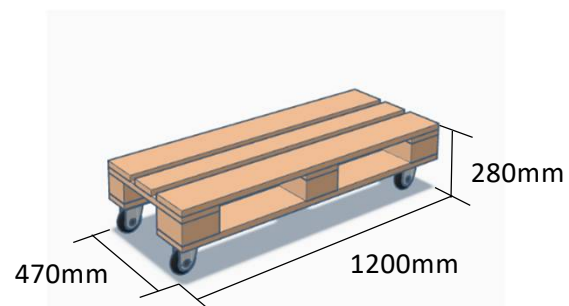

■ 寸法と仕様

※仕様：台車タイプ

■ アイテム番号

カテゴリー	アイテム番号	アイテム名	特別仕様	グレード	サイズ
パレット	EPAL-1204-S-01	ユーロパレット (Slim)		美肌	W1200 x D470 x H145
パレット	EPAL-1204-S-02	ユーロパレット (Slim)	台車タイプ	美肌	W1200 x D470 x H280
パレット	EPAL-1204-A-01	ユーロパレット (Slim)		リユース A	W1200 x D470 x H145
パレット	EPAL-1204-A-02	ユーロパレット (Slim)	台車タイプ	リユース A	W1200 x D470 x H280
パレット	EPAL-1204-B-01	ユーロパレット (Slim)		リユース B	W1200 x D470 x H145
パレット	EPAL-1204-B-02	ユーロパレット (Slim)	台車タイプ	リユース B	W1200 x D470 x H280

※グレードの詳細は別ページの「グレード見本」をご参照ください