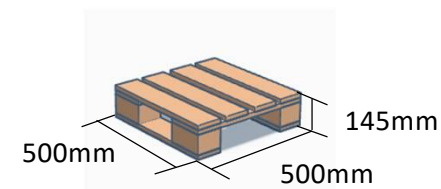

※グレードの詳細は別ページの「グレード見本」をご参照ください

■ 寸法と仕様

※仕様：台車タイプ

■ アイテム番号

カテゴリー	アイテム番号	アイテム名	特別仕様	グレード	サイズ
パレット	EPAL-1204-S-01	ユーロパレット (Slim)		美肌	W1200 x D470 x H145
パレット	EPAL-1204-S-02	ユーロパレット (Slim)	台車タイプ	美肌	W1200 x D470 x H280
パレット	EPAL-1204-A-01	ユーロパレット (Slim)		リユース A	W1200 x D470 x H145
パレット	EPAL-1204-A-02	ユーロパレット (Slim)	台車タイプ	リユース A	W1200 x D470 x H280
パレット	EPAL-1204-B-01	ユーロパレット (Slim)		リユース B	W1200 x D470 x H145
パレット	EPAL-1204-B-02	ユーロパレット (Slim)	台車タイプ	リユース B	W1200 x D470 x H280

※グレードの詳細は別ページの「グレード見本」をご参照ください

■ 寸法と仕様

※仕様：台車タイプ

■ アイテム番号

カテゴリ	アイテム番号	アイテム名	特別仕様	グレード	サイズ
パレット	EPAL-0806-S-01	ユーロパレット (Square)		美肌	W670 x D800 x H145
パレット	EPAL-0806-S-02	ユーロパレット (Square)	台車タイプ	美肌	W670 x D800 x H280
パレット	EPAL-0806-A-01	ユーロパレット (Square)		リユース A	W670 x D800 x H145
パレット	EPAL-0806-A-02	ユーロパレット (Square)	台車タイプ	リユース A	W670 x D800 x H280
パレット	EPAL-0806-B-01	ユーロパレット (Square)		リユース B	W670 x D800 x H145
パレット	EPAL-0806-B-02	ユーロパレット (Square)	台車タイプ	リユース B	W670 x D800 x H280

※グレードの詳細は別ページの「グレード見本」をご参照ください

■ 寸法と仕様

■ アイテム番号

カテゴリー	アイテム番号	アイテム名	グレード	サイズ
パレット	EPAL-1410-S-01	ユーロパレット (Wide)	美肌	W1400 x D1000 x H145
パレット	EPAL-0505-S-01	ユーロパレット (small)	美肌	W500 x D500 x H145

オリジナルパレット (Square)