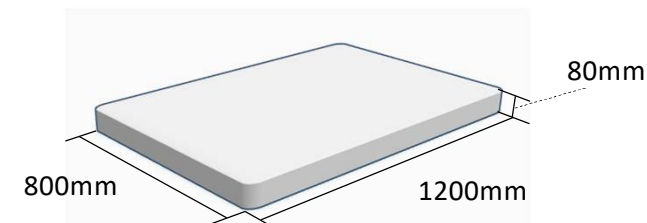

■ アイテム番号

カテゴリー	アイテム番号	アイテム名	グレード	サイズ
パレットオプション	UMEK-1204	埋木 (long)	美肌	W1200 x D38 x H20
パレットオプション	UMEK-0604	埋木 (short)	美肌	W670 x D38 x H20
パレットオプション	TNBN-1208-O	天板 (Basic)	美肌	W1200 x D800 x H9
パレットオプション	TNBN-1204-O	天板 (Slim)	美肌	W1200 x D470 x H9

■ 寸法と仕様

強化ガラス (Basic)

強化ガラス (Wide)

強化ガラス (Slim)

強化ガラス (オリジナルパレット Square)

■ アイテム番号

カテゴリー	アイテム番号	アイテム名	サイズ
パレットオプション	GLAS-1208	強化ガラス (Basic)	W1200 x D800 x H5
パレットオプション	GLAS-1204	強化ガラス (Slim)	W1200 x D470 x H5
パレットオプション	GLAS-1410	強化ガラス (Wide)	W1400 x D1000 x H5
パレットオプション	GLAS-1010	強化ガラス (オリジナルパレットSquare)	W1000 x D1000 x H5

■ 寸法と仕様

クッション
(Basic/黒)

クッション
(Basic/白)

クッション
(Slim/黒)

クッション
(Slim/白)

■ アイテム番号

カテゴリー	アイテム番号	アイテム名	サイズ
パレットオプション	CUSN-1208-B	クッション (Basic) 黒	W1200 x D800 x H80
パレットオプション	CUSN-1208-W	クッション (Basic) 白	W1200 x D800 x H80
パレットオプション	CUSN-1204-B	クッション (Slim) 黒	W1200 x D470 x H80
パレットオプション	CUSN-1204-W	クッション (Slim) 白	W1200 x D470 x H80