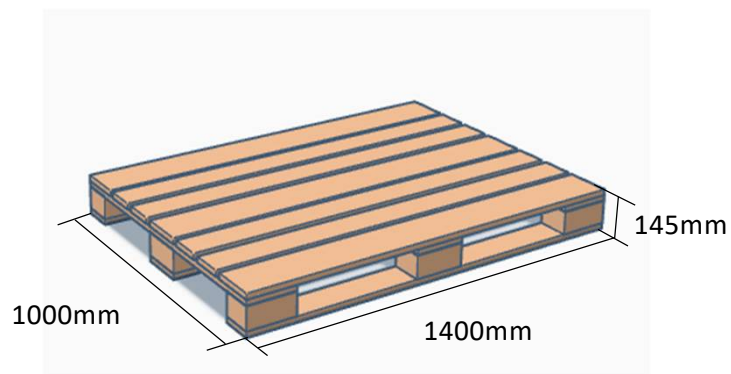

※グレードの詳細は別ページの「グレード見本」をご参照ください

■ 寸法と仕様

※仕様：台車タイプ

■ アイテム番号

カテゴリ	アイテム番号	アイテム名	特別仕様	グレード	サイズ
パレット	EPAL-0806-S-01	ユーロパレット (Square)		美肌	W670 x D800 x H145
パレット	EPAL-0806-S-02	ユーロパレット (Square)	台車タイプ	美肌	W670 x D800 x H280
パレット	EPAL-0806-A-01	ユーロパレット (Square)		リユース A	W670 x D800 x H145
パレット	EPAL-0806-A-02	ユーロパレット (Square)	台車タイプ	リユース A	W670 x D800 x H280
パレット	EPAL-0806-B-01	ユーロパレット (Square)		リユース B	W670 x D800 x H145
パレット	EPAL-0806-B-02	ユーロパレット (Square)	台車タイプ	リユース B	W670 x D800 x H280

※グレードの詳細は別ページの「グレード見本」をご参照ください

■ 寸法と仕様

■ アイテム番号

カテゴリー	アイテム番号	アイテム名	グレード	サイズ
パレット	EPAL-1410-S-01	ユーロパレット (Wide)	美肌	W1400 x D1000 x H145
パレット	EPAL-0505-S-01	ユーロパレット (small)	美肌	W500 x D500 x H145

オリジナルパレット (Square)