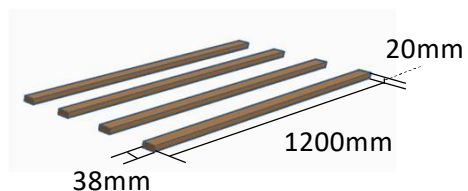

※グレードの詳細は別ページの「グレード見本」をご参照ください

■ 寸法と仕様

■ アイテム番号

カテゴリー	アイテム番号	アイテム名	グレード	サイズ
パレット	EPAL-1410-S-01	ユーロパレット (Wide)	美肌	W1400 x D1000 x H145
パレット	EPAL-0505-S-01	ユーロパレット (small)	美肌	W500 x D500 x H145

オリジナルパレット (Square)

※当アイテムの台車タイプは廃番となりました

※当アイテムのグレードは美肌のみとなります

PALLET DEPO

※サイズ表記：mm単位

■ 寸法と仕様

■ アイテム番号

カテゴリ	アイテム番号	アイテム名	グレード	サイズ
パレット	OPAL-1010-S-01	オリジナルパレット (Square)	美肌	W1000 x D1000 x H144

■ 寸法と仕様

埋木(long)

※ユーロパレット(Basic/Slim)用
※パレット1枚分のセット

天板(OSB合板)

※ユーロパレット(Basic/Slim)用

埋木(short)

※ユーロパレット(Square)用
※パレット1枚分のセット

天板(OSB合板)

※ユーロパレット(Basic/Slim)用