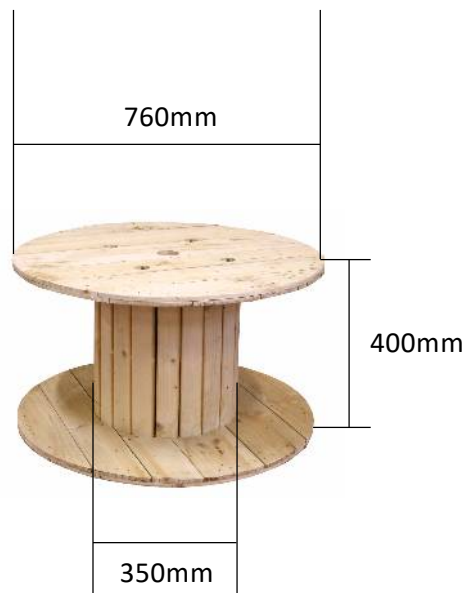

■ 寸法と仕様

木枠

アルミ製
展示カート

■ アイテム番号

カテゴリ	アイテム番号	アイテム名	サイズ
パレットオプション	KWAK-1208-S	木枠	W1200 x D800 x H200
展示カート	CART-8060	アルミ展示カート	W800 x D600 x H1700(内寸高1460)

■ 寸法と仕様

ドラム缶
テーブル

ケーブルドラム
(小)

ケーブルドラム
(大)

■ アイテム番号

カテゴリー	アイテム番号	アイテム名	グレード	サイズ
テーブル	DTBL-6086	ドラム缶テーブル	美肌	Φ800 x 900 (寸胴Φ567)
テーブル	WTBL-0704	木製ドラムテーブル (Small)	美肌	Φ760x400 (寸胴Φ350)
テーブル	WTBL-1006	木製ドラムテーブル (large)	美肌	Φ1050x600 (寸胴Φ500)