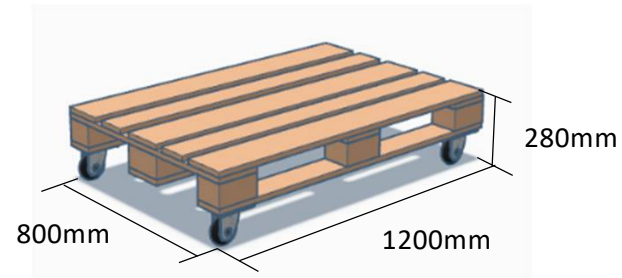

■ 寸法と仕様

※仕様：台車タイプ

■ アイテム番号

カテゴリ	アイテム番号	アイテム名	特別仕様	グレード	サイズ
パレット	EPAL-1208-S-01	ユーロパレット (Basic)		美肌	W1200 x D800 x H145
パレット	EPAL-1208-S-02	ユーロパレット (Basic)	台車タイプ	美肌	W1200 x D800 x H280
パレット	EPAL-1208-A-01	ユーロパレット (Basic)		リユース A	W1200 x D800 x H145
パレット	EPAL-1208-A-02	ユーロパレット (Basic)	台車タイプ	リユース A	W1200 x D800 x H280
パレット	EPAL-1208-B-01	ユーロパレット (Basic)		リユース B	W1200 x D800 x H145
パレット	EPAL-1208-B-02	ユーロパレット (Basic)	台車タイプ	リユース B	W1200 x D800 x H280

※グレードの詳細は別ページの「グレード見本」をご参照ください