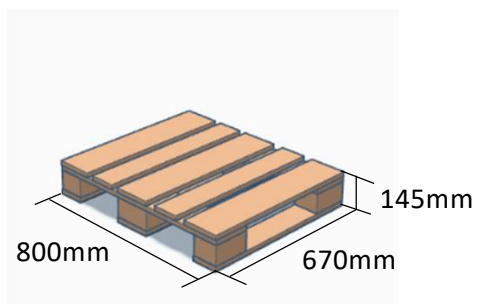

※グレードの詳細は別ページの「グレード見本」をご参照ください

■ 寸法と仕様

※仕様：台車タイプ

■ アイテム番号

カテゴリー	アイテム番号	アイテム名	特別仕様	グレード	サイズ
パレット	EPAL-1204-S-01	ユーロパレット (Slim)		美肌	W1200 x D470 x H145
パレット	EPAL-1204-S-02	ユーロパレット (Slim)	台車タイプ	美肌	W1200 x D470 x H280
パレット	EPAL-1204-A-01	ユーロパレット (Slim)		リユース A	W1200 x D470 x H145
パレット	EPAL-1204-A-02	ユーロパレット (Slim)	台車タイプ	リユース A	W1200 x D470 x H280
パレット	EPAL-1204-B-01	ユーロパレット (Slim)		リユース B	W1200 x D470 x H145
パレット	EPAL-1204-B-02	ユーロパレット (Slim)	台車タイプ	リユース B	W1200 x D470 x H280

※グレードの詳細は別ページの「グレード見本」をご参照ください

■ 寸法と仕様

※仕様：台車タイプ

■ アイテム番号

カテゴリ	アイテム番号	アイテム名	特別仕様	グレード	サイズ
パレット	EPAL-0806-S-01	ユーロパレット (Square)		美肌	W670 x D800 x H145
パレット	EPAL-0806-S-02	ユーロパレット (Square)	台車タイプ	美肌	W670 x D800 x H280
パレット	EPAL-0806-A-01	ユーロパレット (Square)		リユース A	W670 x D800 x H145
パレット	EPAL-0806-A-02	ユーロパレット (Square)	台車タイプ	リユース A	W670 x D800 x H280
パレット	EPAL-0806-B-01	ユーロパレット (Square)		リユース B	W670 x D800 x H145
パレット	EPAL-0806-B-02	ユーロパレット (Square)	台車タイプ	リユース B	W670 x D800 x H280

※グレードの詳細は別ページの「グレード見本」をご参照ください

■ 寸法と仕様

■ アイテム番号

カテゴリー	アイテム番号	アイテム名	グレード	サイズ
パレット	EPAL-1410-S-01	ユーロパレット (Wide)	美肌	W1400 x D1000 x H145
パレット	EPAL-0505-S-01	ユーロパレット (small)	美肌	W500 x D500 x H145

オリジナルパレット (Square)