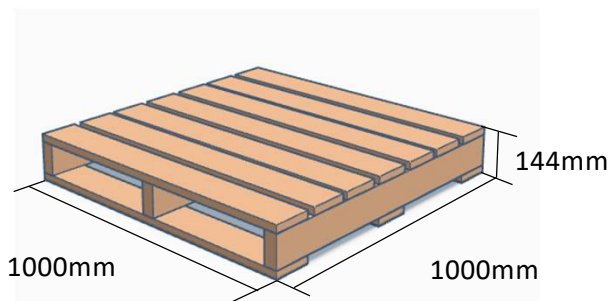

※グレードの詳細は別ページの「グレード見本」をご参照ください

■ 寸法と仕様

■ アイテム番号

カテゴリー	アイテム番号	アイテム名	グレード	サイズ
パレット	EPAL-1410-S-01	ユーロパレット (Wide)	美肌	W1400 x D1000 x H145
パレット	EPAL-0505-S-01	ユーロパレット (small)	美肌	W500 x D500 x H145

オリジナルパレット (Square)

※当アイテムの台車タイプは廃番となりました

※当アイテムのグレードは美肌のみとなります

PALLET DEPO

※サイズ表記：mm単位

■ 寸法と仕様

■ アイテム番号

カテゴリ	アイテム番号	アイテム名	グレード	サイズ
パレット	OPAL-1010-S-01	オリジナルパレット (Square)	美肌	W1000 x D1000 x H144

■ 寸法と仕様

埋木(long)

※ユーロパレット(Basic/Slim)用
※パレット1枚分のセット

天板(OSB合板)

※ユーロパレット(Basic/Slim)用

埋木(short)

※ユーロパレット(Square)用
※パレット1枚分のセット

天板(OSB合板)

※ユーロパレット(Basic/Slim)用