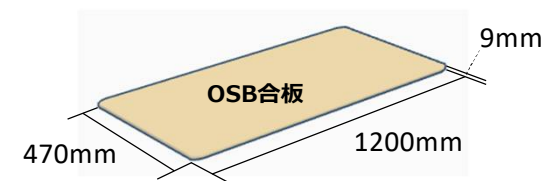

※グレードの詳細は別ページの「グレード見本」をご参照ください

■ 寸法と仕様

■ アイテム番号

カテゴリー	アイテム番号	アイテム名	グレード	サイズ
パレット	EPAL-1410-S-01	ユーロパレット (Wide)	美肌	W1400 x D1000 x H145
パレット	EPAL-0505-S-01	ユーロパレット (small)	美肌	W500 x D500 x H145

オリジナルパレット (Square)

※当アイテムの台車タイプは廃番となりました

※当アイテムのグレードは美肌のみとなります

PALLET DEPO

※サイズ表記：mm単位

■ 寸法と仕様

■ アイテム番号

カテゴリ	アイテム番号	アイテム名	グレード	サイズ
パレット	OPAL-1010-S-01	オリジナルパレット (Square)	美肌	W1000 x D1000 x H144

■ 寸法と仕様

埋木(long)

※ユーロパレット(Basic/Slim)用
※パレット1枚分のセット

天板(OSB合板)

※ユーロパレット(Basic/Slim)用

埋木(short)

※ユーロパレット(Square)用
※パレット1枚分のセット

天板(OSB合板)

※ユーロパレット(Basic/Slim)用

■ アイテム番号

カテゴリー	アイテム番号	アイテム名	グレード	サイズ
パレットオプション	UMEK-1204	埋木 (long)	美肌	W1200 x D38 x H20
パレットオプション	UMEK-0604	埋木 (short)	美肌	W670 x D38 x H20
パレットオプション	TNBN-1208-O	天板 (Basic)	美肌	W1200 x D800 x H9
パレットオプション	TNBN-1204-O	天板 (Slim)	美肌	W1200 x D470 x H9