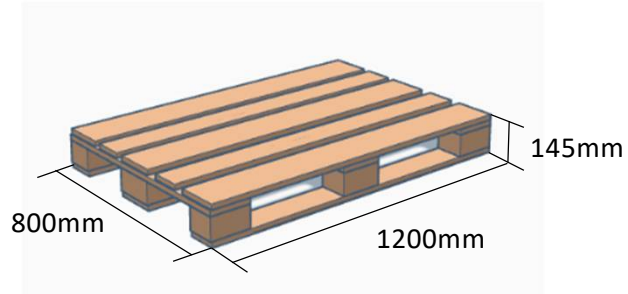

■ 寸法と仕様

※仕様：台車タイプ

■ アイテム番号

カテゴリ	アイテム番号	アイテム名	特別仕様	グレード	サイズ
パレット	EPAL-1208-S-01	ユーロパレット (Basic)		美肌	W1200 x D800 x H145
パレット	EPAL-1208-S-02	ユーロパレット (Basic)	台車タイプ	美肌	W1200 x D800 x H280
パレット	EPAL-1208-A-01	ユーロパレット (Basic)		リユース A	W1200 x D800 x H145
パレット	EPAL-1208-A-02	ユーロパレット (Basic)	台車タイプ	リユース A	W1200 x D800 x H280
パレット	EPAL-1208-B-01	ユーロパレット (Basic)		リユース B	W1200 x D800 x H145
パレット	EPAL-1208-B-02	ユーロパレット (Basic)	台車タイプ	リユース B	W1200 x D800 x H280

※グレードの詳細は別ページの「グレード見本」をご参照ください