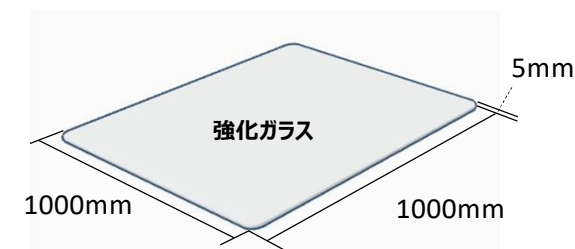

■ アイテム番号

カテゴリー	アイテム番号	アイテム名	グレード	サイズ
パレットオプション	UMEK-1204	埋木 (long)	美肌	W1200 x D38 x H20
パレットオプション	UMEK-0604	埋木 (short)	美肌	W670 x D38 x H20
パレットオプション	TNBN-1208-O	天板 (Basic)	美肌	W1200 x D800 x H9
パレットオプション	TNBN-1204-O	天板 (Slim)	美肌	W1200 x D470 x H9

■ 寸法と仕様

強化ガラス (Basic)

強化ガラス (Wide)

強化ガラス (Slim)

強化ガラス (オリジナルパレット Square)

■ アイテム番号

カテゴリー	アイテム番号	アイテム名	サイズ
パレットオプション	GLAS-1208	強化ガラス (Basic)	W1200 x D800 x H5
パレットオプション	GLAS-1204	強化ガラス (Slim)	W1200 x D470 x H5
パレットオプション	GLAS-1410	強化ガラス (Wide)	W1400 x D1000 x H5
パレットオプション	GLAS-1010	強化ガラス (オリジナルパレットSquare)	W1000 x D1000 x H5