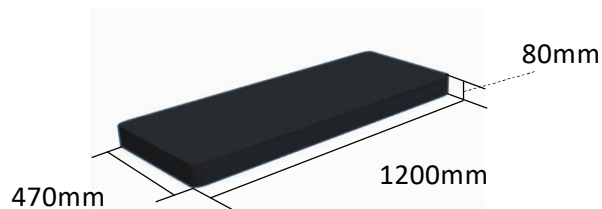

■ 寸法と仕様

強化ガラス (Basic)

強化ガラス (Wide)

強化ガラス (Slim)

強化ガラス (オリジナルパレット Square)

■ アイテム番号

カテゴリー	アイテム番号	アイテム名	サイズ
パレットオプション	GLAS-1208	強化ガラス (Basic)	W1200 x D800 x H5
パレットオプション	GLAS-1204	強化ガラス (Slim)	W1200 x D470 x H5
パレットオプション	GLAS-1410	強化ガラス (Wide)	W1400 x D1000 x H5
パレットオプション	GLAS-1010	強化ガラス (オリジナルパレットSquare)	W1000 x D1000 x H5

■ 寸法と仕様

クッション
(Basic/黒)

クッション
(Basic/白)

クッション
(Slim/黒)

クッション
(Slim/白)

■ アイテム番号

カテゴリー	アイテム番号	アイテム名	サイズ
パレットオプション	CUSN-1208-B	クッション (Basic) 黒	W1200 x D800 x H80
パレットオプション	CUSN-1208-W	クッション (Basic) 白	W1200 x D800 x H80
パレットオプション	CUSN-1204-B	クッション (Slim) 黒	W1200 x D470 x H80
パレットオプション	CUSN-1204-W	クッション (Slim) 白	W1200 x D470 x H80

■ 寸法と仕様

木枠

アルミ製
展示カート

■ アイテム番号

カテゴリ	アイテム番号	アイテム名	サイズ
パレットオプション	KWAK-1208-S	木枠	W1200 x D800 x H200
展示カート	CART-8060	アルミ展示カート	W800 x D600 x H1700(内寸高1460)

■ 寸法と仕様

ドラム缶
テーブル

ケーブルドラム
(小)