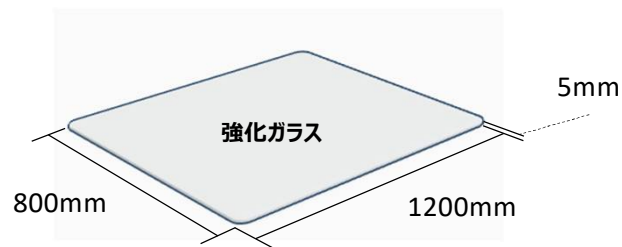

■ 寸法と仕様

強化ガラス (Basic)