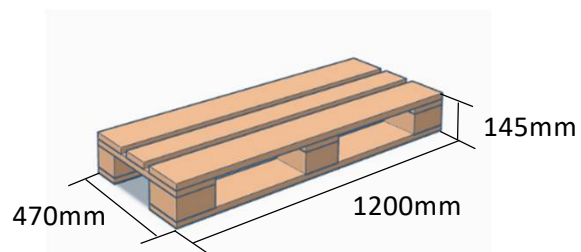

■ 寸法と仕様

※仕様：台車タイプ

■ アイテム番号

カテゴリー	アイテム番号	アイテム名	特別仕様	グレード	サイズ
パレット	EPAL-1204-S-01	ユーロパレット (Slim)		美肌	W1200 x D470 x H145
パレット	EPAL-1204-S-02	ユーロパレット (Slim)	台車タイプ	美肌	W1200 x D470 x H280
パレット	EPAL-1204-A-01	ユーロパレット (Slim)		リユース A	W1200 x D470 x H145
パレット	EPAL-1204-A-02	ユーロパレット (Slim)	台車タイプ	リユース A	W1200 x D470 x H280
パレット	EPAL-1204-B-01	ユーロパレット (Slim)		リユース B	W1200 x D470 x H145
パレット	EPAL-1204-B-02	ユーロパレット (Slim)	台車タイプ	リユース B	W1200 x D470 x H280

※グレードの詳細は別ページの「グレード見本」をご参照ください