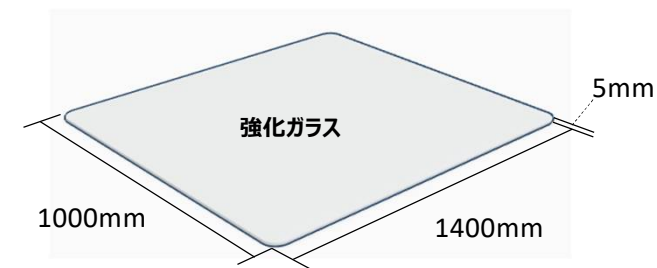

※グレードの詳細は別ページの「グレード見本」をご参照ください

■ 寸法と仕様

■ アイテム番号

カテゴリー	アイテム番号	アイテム名	グレード	サイズ
パレット	EPAL-1410-S-01	ユーロパレット (Wide)	美肌	W1400 x D1000 x H145
パレット	EPAL-0505-S-01	ユーロパレット (small)	美肌	W500 x D500 x H145

オリジナルパレット (Square)

埋木(long)

※ユーロパレット(Basic/Slim)用
※パレット1枚分のセット

天板(OSB合板)

※ユーロパレット(Basic/Slim)用

埋木(short)

※ユーロパレット(Square)用
※パレット1枚分のセット

天板(OSB合板)

※ユーロパレット(Basic/Slim)用

■ アイテム番号

カテゴリー	アイテム番号	アイテム名	グレード	サイズ
パレットオプション	UMEK-1204	埋木 (long)	美肌	W1200 x D38 x H20
パレットオプション	UMEK-0604	埋木 (short)	美肌	W670 x D38 x H20
パレットオプション	TNBN-1208-O	天板 (Basic)	美肌	W1200 x D800 x H9
パレットオプション	TNBN-1204-O	天板 (Slim)	美肌	W1200 x D470 x H9

■ 寸法と仕様

強化ガラス (Basic)

強化ガラス (Wide)

強化ガラス (Slim)

強化ガラス (オリジナルパレット Square)

■ アイテム番号

カテゴリー	アイテム番号	アイテム名	サイズ
パレットオプション	GLAS-1208	強化ガラス (Basic)	W1200 x D800 x H5
パレットオプション	GLAS-1204	強化ガラス (Slim)	W1200 x D470 x H5
パレットオプション	GLAS-1410	強化ガラス (Wide)	W1400 x D1000 x H5
パレットオプション	GLAS-1010	強化ガラス (オリジナルパレットSquare)	W1000 x D1000 x H5