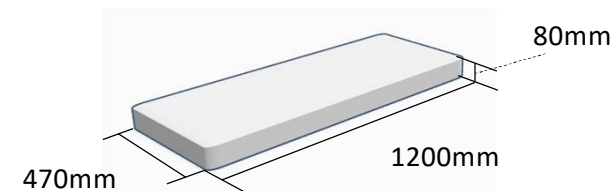

■ 寸法と仕様

強化ガラス (Basic)

強化ガラス (Wide)

強化ガラス (Slim)

強化ガラス (オリジナルパレット Square)

■ アイテム番号

カテゴリー	アイテム番号	アイテム名	サイズ
パレットオプション	GLAS-1208	強化ガラス (Basic)	W1200 x D800 x H5
パレットオプション	GLAS-1204	強化ガラス (Slim)	W1200 x D470 x H5
パレットオプション	GLAS-1410	強化ガラス (Wide)	W1400 x D1000 x H5
パレットオプション	GLAS-1010	強化ガラス (オリジナルパレットSquare)	W1000 x D1000 x H5

■ 寸法と仕様

クッション
(Basic/黒)

クッション
(Basic/白)

クッション
(Slim/黒)

クッション
(Slim/白)

■ アイテム番号

カテゴリー	アイテム番号	アイテム名	サイズ
パレットオプション	CUSN-1208-B	クッション (Basic) 黒	W1200 x D800 x H80
パレットオプション	CUSN-1208-W	クッション (Basic) 白	W1200 x D800 x H80
パレットオプション	CUSN-1204-B	クッション (Slim) 黒	W1200 x D470 x H80
パレットオプション	CUSN-1204-W	クッション (Slim) 白	W1200 x D470 x H80

■ 寸法と仕様

木枠

アルミ製
展示カート

■ アイテム番号

カテゴリ	アイテム番号	アイテム名	サイズ
パレットオプション	KWAK-1208-S	木枠	W1200 x D800 x H200
展示カート	CART-8060	アルミ展示カート	W800 x D600 x H1700(内寸高1460)

■ 寸法と仕様

ドラム缶
テーブル

ケーブルドラム
(小)