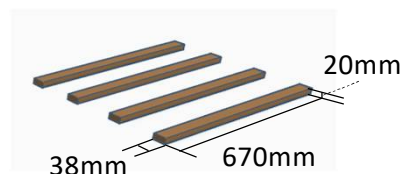

※グレードの詳細は別ページの「グレード見本」をご参照ください

■ 寸法と仕様

■ アイテム番号

カテゴリー	アイテム番号	アイテム名	グレード	サイズ
パレット	EPAL-1410-S-01	ユーロパレット (Wide)	美肌	W1400 x D1000 x H145
パレット	EPAL-0505-S-01	ユーロパレット (small)	美肌	W500 x D500 x H145

オリジナルパレット (Square)

埋木(long)

※ユーロパレット(Basic/Slim)用
※パレット1枚分のセット

天板(OSB合板)

※ユーロパレット(Basic/Slim)用

埋木(short)

※ユーロパレット(Square)用
※パレット1枚分のセット

天板(OSB合板)

※ユーロパレット(Basic/Slim)用

■ アイテム番号

カテゴリー	アイテム番号	アイテム名	グレード	サイズ
パレットオプション	UMEK-1204	埋木 (long)	美肌	W1200 x D38 x H20
パレットオプション	UMEK-0604	埋木 (short)	美肌	W670 x D38 x H20
パレットオプション	TNBN-1208-O	天板 (Basic)	美肌	W1200 x D800 x H9
パレットオプション	TNBN-1204-O	天板 (Slim)	美肌	W1200 x D470 x H9

■ 寸法と仕様

強化ガラス (Basic)

強化ガラス (Wide)

強化ガラス (Slim)

強化ガラス (オリジナルパレット Square)

■ アイテム番号

カテゴリー	アイテム番号	アイテム名	サイズ
パレットオプション	GLAS-1208	強化ガラス (Basic)	W1200 x D800 x H5
パレットオプション	GLAS-1204	強化ガラス (Slim)	W1200 x D470 x H5
パレットオプション	GLAS-1410	強化ガラス (Wide)	W1400 x D1000 x H5
パレットオプション	GLAS-1010	強化ガラス (オリジナルパレットSquare)	W1000 x D1000 x H5