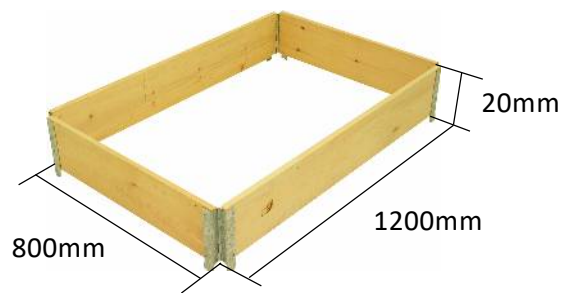

■ 寸法と仕様

強化ガラス (Basic)

強化ガラス (Wide)

強化ガラス (Slim)

強化ガラス (オリジナルパレット Square)

■ アイテム番号

カテゴリー	アイテム番号	アイテム名	サイズ
パレットオプション	GLAS-1208	強化ガラス (Basic)	W1200 x D800 x H5
パレットオプション	GLAS-1204	強化ガラス (Slim)	W1200 x D470 x H5
パレットオプション	GLAS-1410	強化ガラス (Wide)	W1400 x D1000 x H5
パレットオプション	GLAS-1010	強化ガラス (オリジナルパレットSquare)	W1000 x D1000 x H5

■ 寸法と仕様

クッション
(Basic/黒)

クッション
(Basic/白)

クッション
(Slim/黒)

クッション
(Slim/白)

■ アイテム番号

カテゴリー	アイテム番号	アイテム名	サイズ
パレットオプション	CUSN-1208-B	クッション (Basic) 黒	W1200 x D800 x H80
パレットオプション	CUSN-1208-W	クッション (Basic) 白	W1200 x D800 x H80
パレットオプション	CUSN-1204-B	クッション (Slim) 黒	W1200 x D470 x H80
パレットオプション	CUSN-1204-W	クッション (Slim) 白	W1200 x D470 x H80

■ 寸法と仕様

木枠

アルミ製
展示カート

■ アイテム番号

カテゴリ	アイテム番号	アイテム名	サイズ
パレットオプション	KWAK-1208-S	木枠	W1200 x D800 x H200
展示カート	CART-8060	アルミ展示カート	W800 x D600 x H1700(内寸高1460)

■ 寸法と仕様

ドラム缶
テーブル

ケーブルドラム
(小)