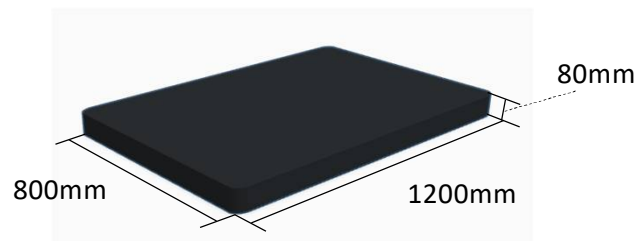

■ アイテム番号

カテゴリー	アイテム番号	アイテム名	グレード	サイズ
パレットオプション	UMEK-1204	埋木 (long)	美肌	W1200 x D38 x H20
パレットオプション	UMEK-0604	埋木 (short)	美肌	W670 x D38 x H20
パレットオプション	TNBN-1208-O	天板 (Basic)	美肌	W1200 x D800 x H9
パレットオプション	TNBN-1204-O	天板 (Slim)	美肌	W1200 x D470 x H9

■ 寸法と仕様

強化ガラス (Basic)

強化ガラス (Wide)

強化ガラス (Slim)

強化ガラス (オリジナルパレット Square)

■ アイテム番号

カテゴリー	アイテム番号	アイテム名	サイズ
パレットオプション	GLAS-1208	強化ガラス (Basic)	W1200 x D800 x H5
パレットオプション	GLAS-1204	強化ガラス (Slim)	W1200 x D470 x H5
パレットオプション	GLAS-1410	強化ガラス (Wide)	W1400 x D1000 x H5
パレットオプション	GLAS-1010	強化ガラス (オリジナルパレットSquare)	W1000 x D1000 x H5

■ 寸法と仕様

クッション
(Basic/黒)

クッション
(Basic/白)

クッション
(Slim/黒)

クッション
(Slim/白)

■ アイテム番号

カテゴリー	アイテム番号	アイテム名	サイズ
パレットオプション	CUSN-1208-B	クッション (Basic) 黒	W1200 x D800 x H80
パレットオプション	CUSN-1208-W	クッション (Basic) 白	W1200 x D800 x H80
パレットオプション	CUSN-1204-B	クッション (Slim) 黒	W1200 x D470 x H80
パレットオプション	CUSN-1204-W	クッション (Slim) 白	W1200 x D470 x H80