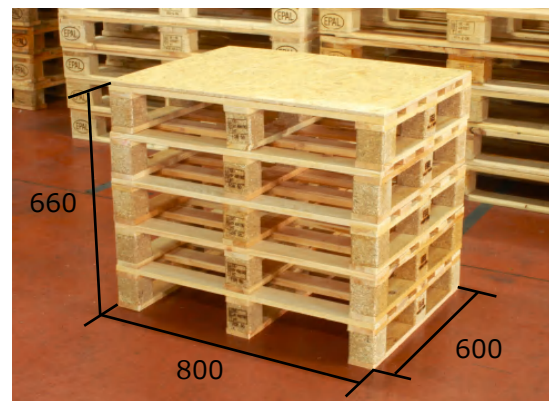

使用例

■ 写真のセット構成

天板タイプ/通常タイプ x 4枚