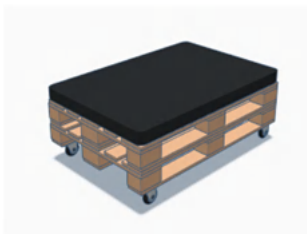

105

ユーロパレット/Basic x 1枚
ユーロパレット/Basic(台車) x 1枚
クッション/Basic(黒) x 1枚
W1200 x D800 x H505