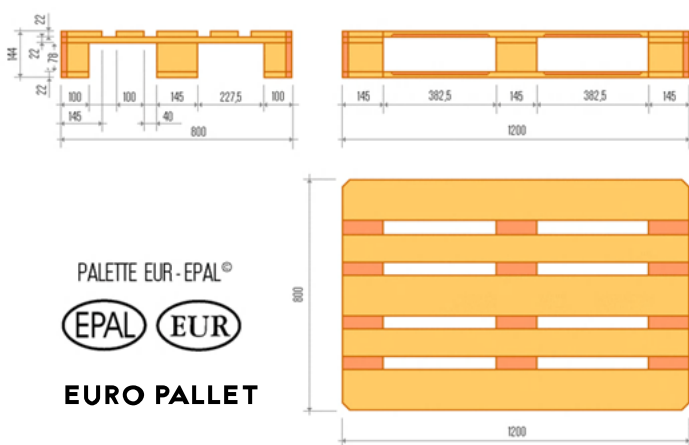

## 欧州パレット規格認定品の証明

ユーロパレットには<EPAL>の焼き印が施されています。

このEPALとは欧州パレット協会(European Pallet Association e.V.)の略称。ユーロパレットの規格を定め、生産者や修理業者を管理し、定期検査を実施することで、ユーロパレットの品質と循環型パレット流通システムの健全性確保に努めています。

EPALの認証工場での生産されたには<EPAL>や<EUR>の焼き印が施され、決まったサイズと1.5トン耐荷重を備えていることを証明しています。

パレットデポでは、EPALが管理するサステナブルな循環型の仕組みと、標準化されたサイズや耐荷重など安定した品質を備えるこの「EPAL規格品」を主力アイテムとしてサービス作りを行っています。

※流通量が最も多い1200 x 800サイズの規格

※当社では「Basicシリーズ」として展開