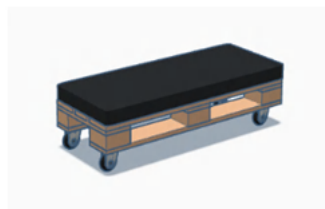

112

ユーロパレット/Slim x 2枚  
 クッション/Slim(黒) x 1枚  
 W1200 x D470 x H370

113

ユーロパレット/Slim x 3枚  
 クッション/Slim(黒) x 1枚  
 W1200 x D470 x H515

114

ユーロパレット/Slim(台車) x 1枚  
 クッション/Slim(黒) x 1枚  
 W1200 x D470 x H360

115