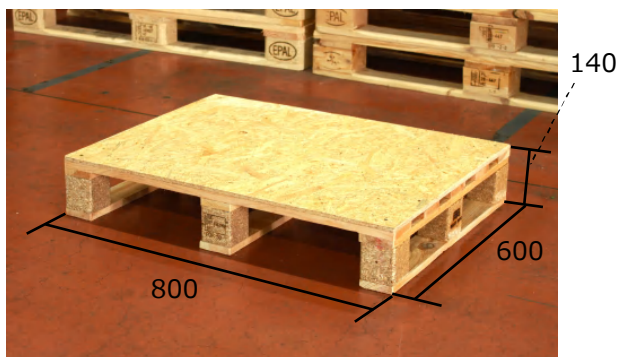

■ 天板付きタイプ (OPAL-0806-A-02)