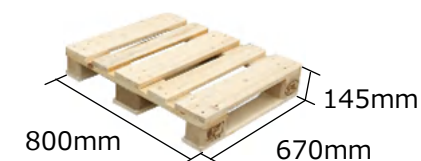

### ユーロパレット/Basic

サイズ：1200 x 800 x 145

重量：20~25kg

最も基本的なサイズ

グレード：S/A/B/C

### ユーロパレット/Half

サイズ：800 x 600 x 130

重量：13kg

グレード：A/B

### 軽量ユーロ/Basic

サイズ：1200 x 800 x 130

重量：13kg

一人でも持ち運び・設置が可能な重さ

グレード：A

### ユーロパレット/Square

サイズ：800 x 670 x 145

重量：10~12kg

正方形に近いタイプ

グレード：A/B