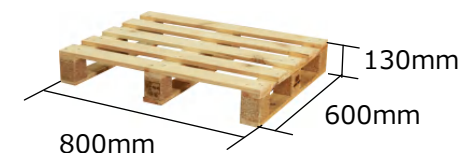

### ユーロパレット/Basic

サイズ：1200 x 800 x 145

重量：20~25kg

最も基本的なサイズ

グレード：S/A/B/C

### ユーロパレット/Half

サイズ：800 x 600 x 130

重量：13kg

グレード：A/B