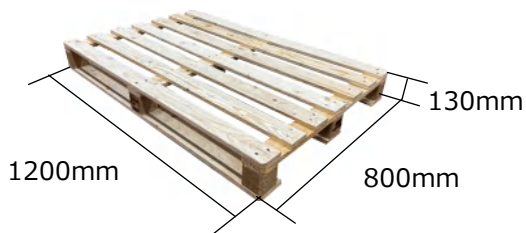

### ユーロパレット/Basic

サイズ：1200 x 800 x 145

重量：20~25kg

最も基本的なサイズ

グレード：S/A/B/C

### ユーロパレット/Half

サイズ：800 x 600 x 130

重量：13kg

グレード：A/B

### 軽量ユーロ/Basic

サイズ：1200 x 800 x 130

重量：13kg

一人でも持ち運び・設置が可能な重さ

グレード：A

### ユーロパレット/Square

サイズ：800 x 670 x 145

重量：10~12kg

正方形に近いタイプ

グレード：A/B