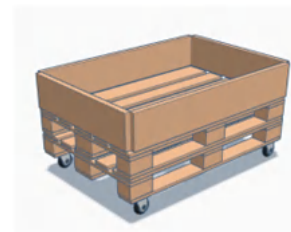

133

ユーロパレット/Basic x 1枚
ユーロパレット/Basic(台車) x 1枚
木枠/Basic用 x 1台
W1200 x D800x H625