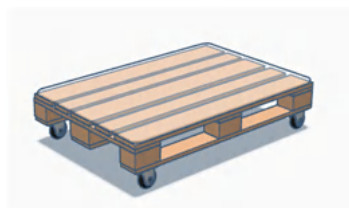

124

ユーロパレット/Basic(台車) x 1枚
強化ガラス x 1枚
W1200 x D800 x H285