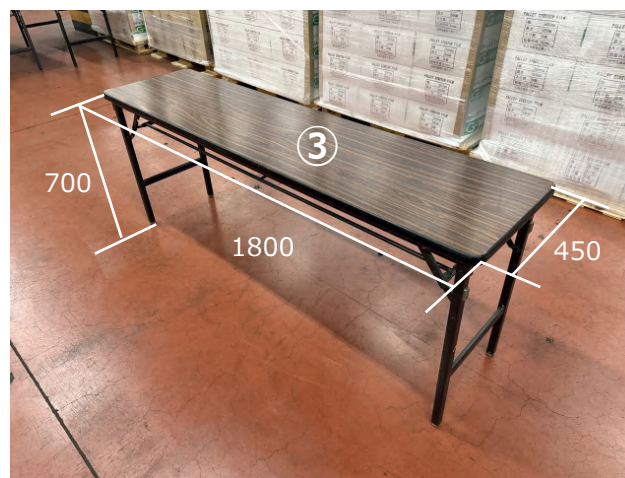

# 2025年11月新アイテム

- 折畳みテーブル
- アイテム番号/サイズ

- ①TBL\_1 / 1500 x 600 x 700
- ②TBL\_2 / 1800 x 600 x 700
- ③TBL\_3 / 1800 x 450 x 700

リユース品

受付台に最適

折り畳み式

在庫数：9台

在庫数：45台