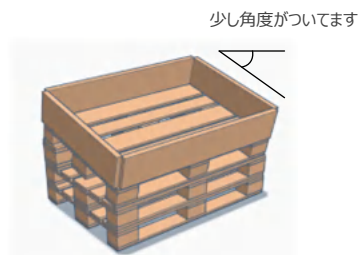

136

ユーロパレット/Basic x 3枚
木枠/Basic用 x 1台
台座 x 1
W1200 x D800x H780