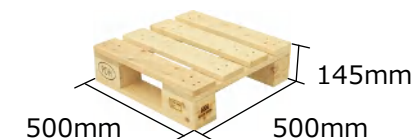

### ユーロパレット/Square

サイズ：800 x 670 x 145

重量：10~12kg

正方形に近いタイプ

グレード：A/B

### ユーロパレット/Slim

サイズ：1200 x 470 x 145

重量：15~17kg

細めのタイプ

グレード：S/A/B

### ユーロパレット/Small

サイズ：500 x 500 x 145

重量：7kg

最も小さいサイズ

グレード：S