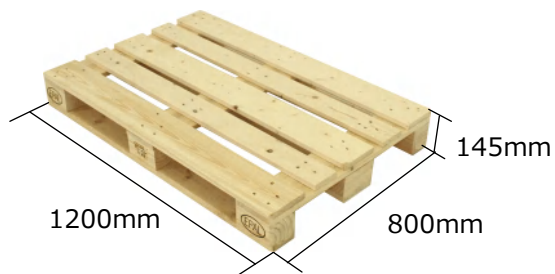

### ユーロパレット/Basic

サイズ：1200 x 800 x 145

重量：20~25kg

最も基本的なサイズ

グレード：S/A/B/C

### ユーロパレット/Half

サイズ：800 x 600 x 130

重量：13kg

グレード：A/B