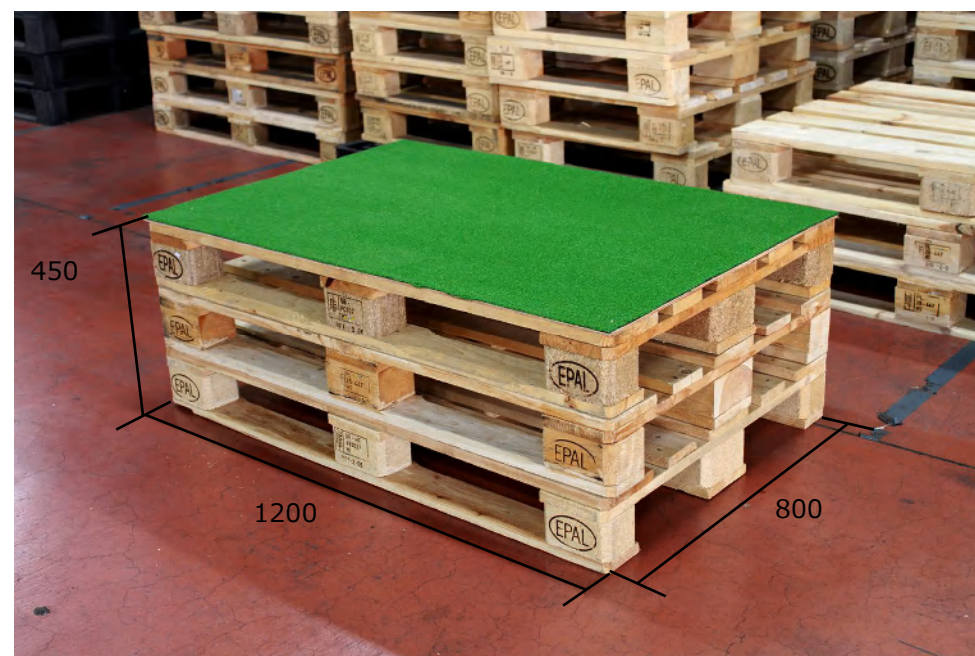

使用例

■ 写真のセット構成

芝生/BasicリユースA x 2枚