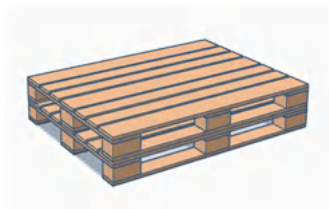

052

ユーロパレット/Wide x 2枚
W1400 x D1000 x H290