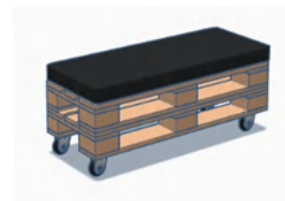

115

ユーロパレット/Slim 1枚
ユーロパレット/Slim(台車) x 1枚
クッション/Slim(黒) x 1枚
W1200 x D470 x H505