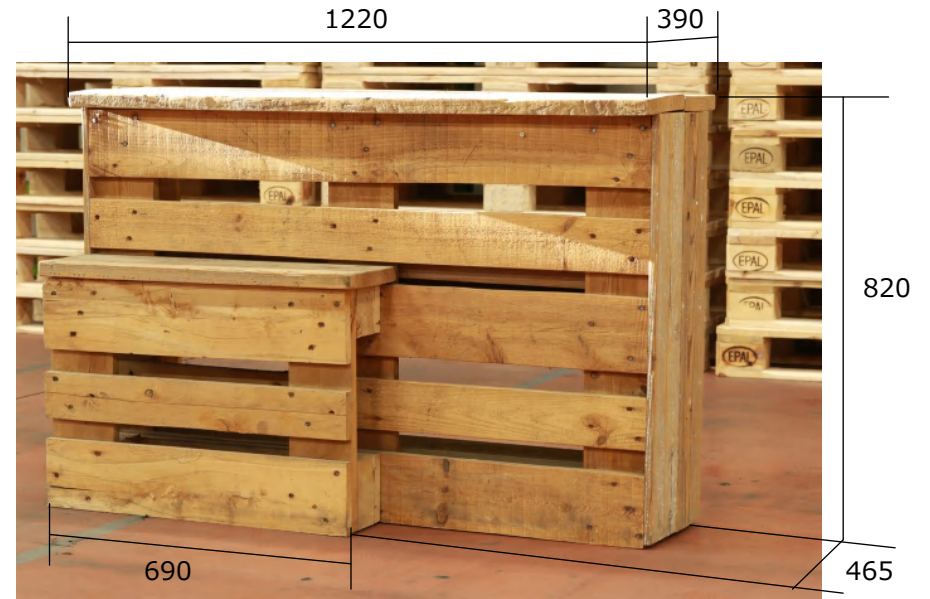

# 2025年11月新アイテム

- 軽量ユーロパレット (Basic)
- アイテム番号：  
サステナブルA：EPAL(L)-1208-A-01  
サステナブルB：EPAL(L)-1208-B-01
- サイズ：1200 x 800 x 130
- 重量：12kg

再生品

軽くて丈夫

明るい色合い