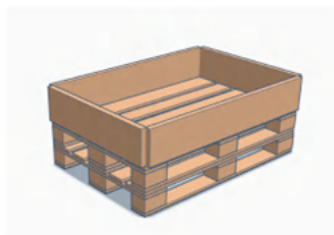

131

ユーロパレット/Basic x 2枚
木枠/Basic用 x 1台
W1200 x D800x H490