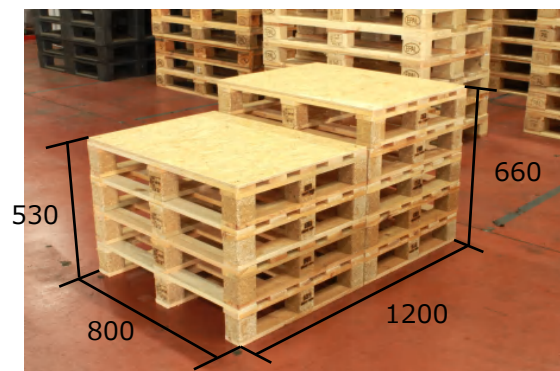

■ 写真のセット構成

天板タイプ x 2 / 通常タイプ x 7