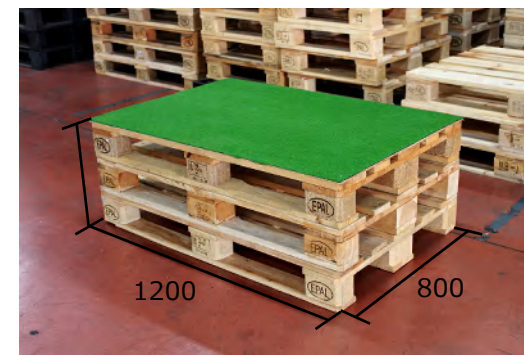

人工芝付き
ユーロパレット
(固定式)