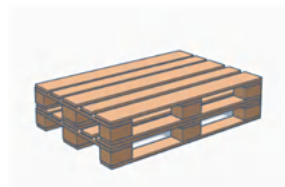

### 平台シリーズ

レゴブロックのように自由自在に組合せできます。  
平台シリーズでは定番の組合せパターンをユニット  
にして選びやすくしました。

■使用例

001

ユーロパレット/Basic x 1枚  
W1200 x D800 x H145

002

ユーロパレット/Basic x 2枚  
W1200 x D800 x H290

003