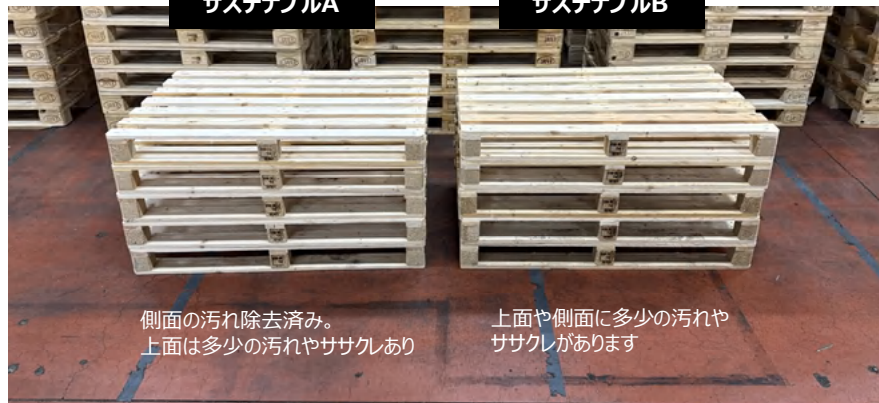

【品質比較】

サステナブルA

サステナブルB