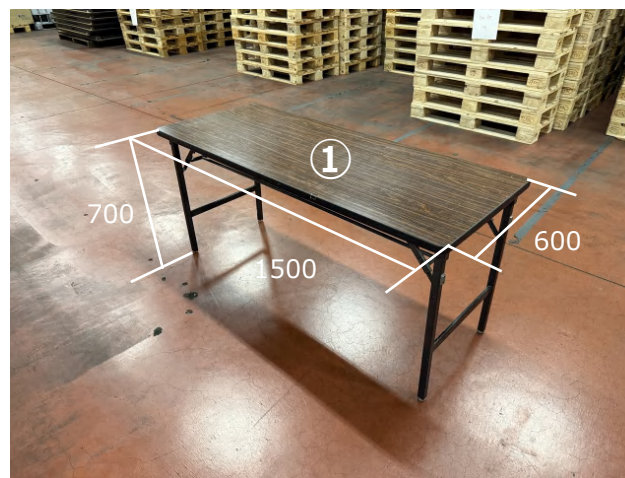

# 2025年11月新アイテム

- 折畳みテーブル
- アイテム番号/サイズ

- ①TBL\_1 / 1500 x 600 x 700
- ②TBL\_2 / 1800 x 600 x 700
- ③TBL\_3 / 1800 x 450 x 700

リユース品

受付台に最適

折り畳み式

在庫数：9台

在庫数：45台