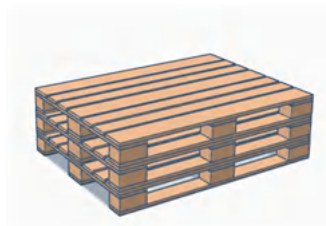

053

ユーロパレット/Wide x 3枚
W1400 x D1000 x H435