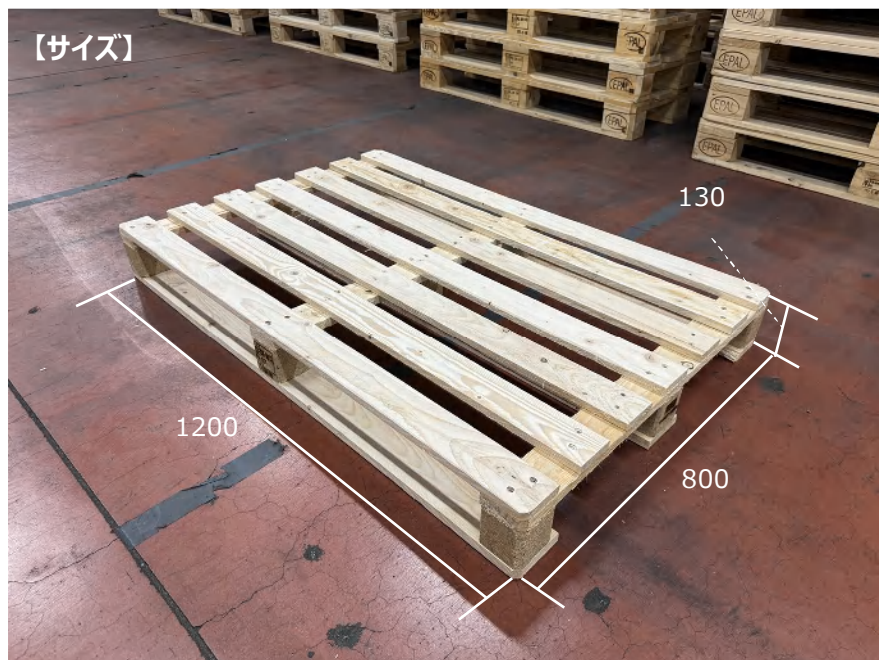

2025年11月新アイテム

- 軽量ユーロパレット (Basic)
- アイテム番号：
  サステナブルA：EPAL(L)-1208-A-01
  サステナブルB：EPAL(L)-1208-B-01
- サイズ：1200 x 800 x 130
- 重量：12kg

再生品

軽くて丈夫

明るい色合い

【サイズ】