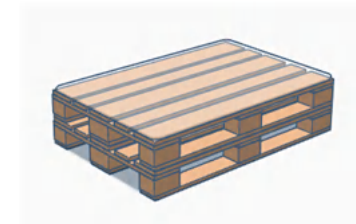

123

ユーロパレット/Basic x 2枚
強化ガラス x 1枚
W1200 x D800 x H295