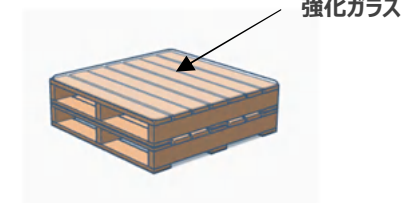

126

オリジナルパレット/Square x 2枚
強化ガラス x 1枚
W1000 x D1000 x H295