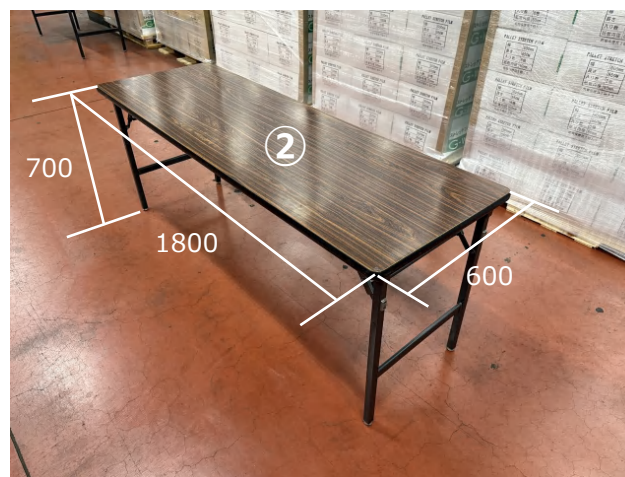

# 2025年11月新アイテム

- 折畳みテーブル
- アイテム番号/サイズ

- ①TBL\_1 / 1500 x 600 x 700
- ②TBL\_2 / 1800 x 600 x 700
- ③TBL\_3 / 1800 x 450 x 700

リユース品

受付台に最適

折り畳み式

在庫数：9台

在庫数：45台