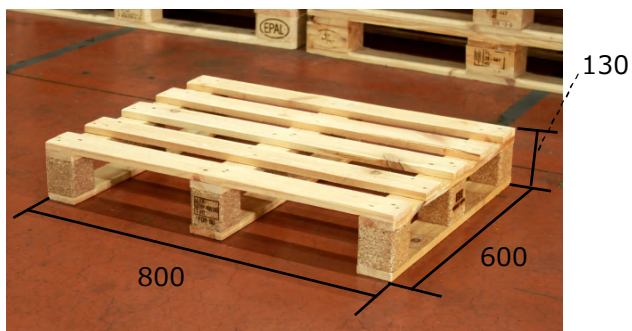

- ユーロパレット (half/リユースA)
- アイテム番号： OPAL-0806-A-01
- サイズ： 800 x 600 x 130
- 素材：リユース再生品
- 重量：7kg (天板付きは8kg)

再生品

陳列台に最適

軽量・コンパクト

■ 通常タイプ (OPAL-0806-A-01)