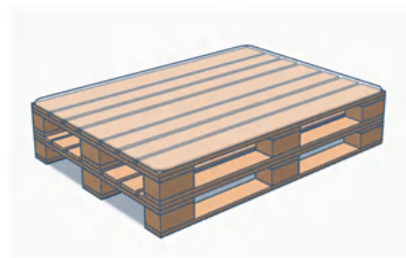

123

ユーロパレット/Basic x 2枚  
強化ガラス x 1枚  
W1200 x D800 x H295

124

ユーロパレット/Basic(台車) x 1枚  
強化ガラス x 1枚  
W1200 x D800 x H285

125

ユーロパレット/ Wide x 2枚  
強化ガラス x 1枚  
W1400 x D1000 x H295

126

オリジナルパレット/Square x 2枚  
強化ガラス x 1枚  
W1000 x D1000 x H295