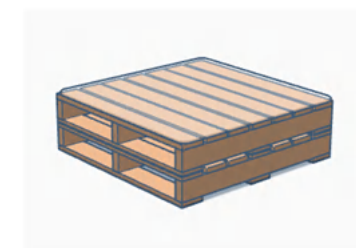

123

ユーロパレット/Basic x 2枚  
強化ガラス x 1枚  
W1200 x D800 x H295

124

ユーロパレット/Basic(台車) x 1枚  
強化ガラス x 1枚  
W1200 x D800 x H285

125

ユーロパレット/ Wide x 2枚  
強化ガラス x 1枚  
W1400 x D1000 x H295

126

オリジナルパレット/Square x 2枚  
強化ガラス x 1枚  
W1000 x D1000 x H295