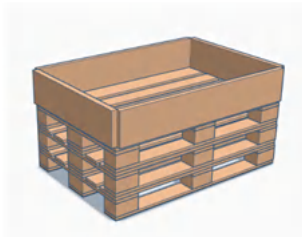

### マルシェパレット

屋内のスーパーマーケットやポップアップストア、  
屋外のマルシェイベントなどで活躍します。  
置くだけでヨーロッパの雰囲気漂う素敵な  
展示空間を演出することができます。

131

ユーロパレット/Basic x 2枚  
木枠/Basic用 x 1台  
W1200 x D800x H490

132

ユーロパレット/Basic x 3枚  
木枠/Basic用 x 1台  
W1200 x D800x H635