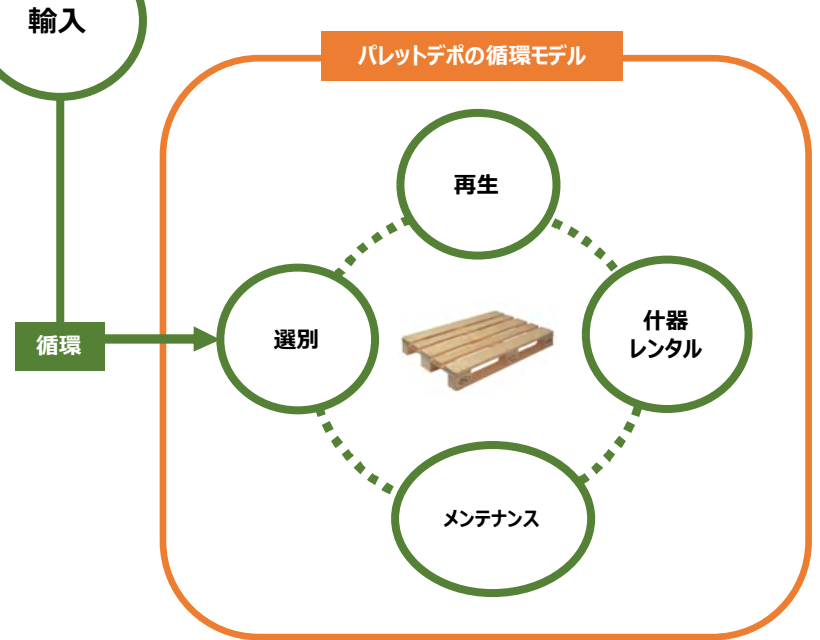

### サステナブルな仕組み

ワインなどを積んだユーロパレットが、日本などの海外へ輸出されると廃棄物になってしまうケースが多く発生しています

これを什器として再利用することで、森林資源保護とCO2排出抑制を実現しています

ワインなどの貨物を載せて日本へ輸出

### 日本

規格の違いにより日本では廃棄処分に。焼却処分されることでCO2排出の原因にも。

廃棄パレットを買取り、再生して、レンタルすることで捨てるに回すというパレット循環フロー(パレットデポモデル)を構築。

装飾土台

書籍平台

展示台

展示ステージ

壁

## 変幻自在・自由自在

ユーロパレット一つで、展示台・テーブル・壁・ステージなど  
様々な什器として使うことができます。

またレゴブロックのように自由自在に組合せることができるので  
展示物の形状や大きさ、会場サイズやイベント規模に合わせて  
お好みのレイアウトを組むことができます。