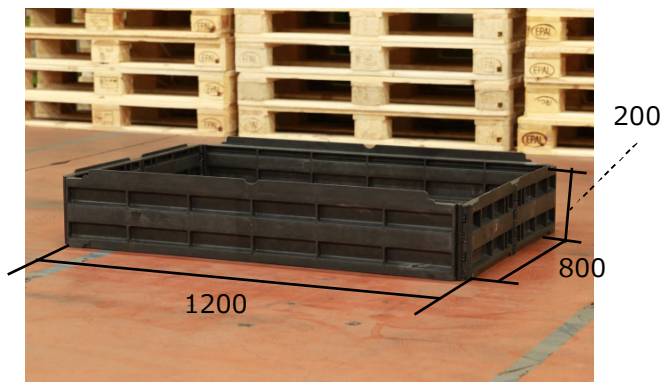

- **プラスチック折り畳み枠 (Basic)**
- アイテム番号：PLABOX-1208
- サイズ：1200 x 800 x 200
- 素材：リサイクル樹脂製
- 新品購入品(再生品ではありません)
- 重量：7kg

新品購入品

陳列台に最適

在庫収納力

■ 広げた状態